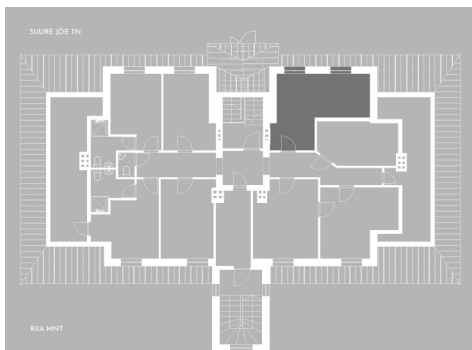

WALDHOFI WÄIKE MAJA

ÄRIPIND 312

KORRUS / Floor: 3

PINDALA / Size: 17,7 m²

ASENDIPLAAN / Position plan

KORRUS /
Floor **3**

KRISTO KOGER GSM +372 515 6330 / info@waldhof.ee / www.waldhof.ee