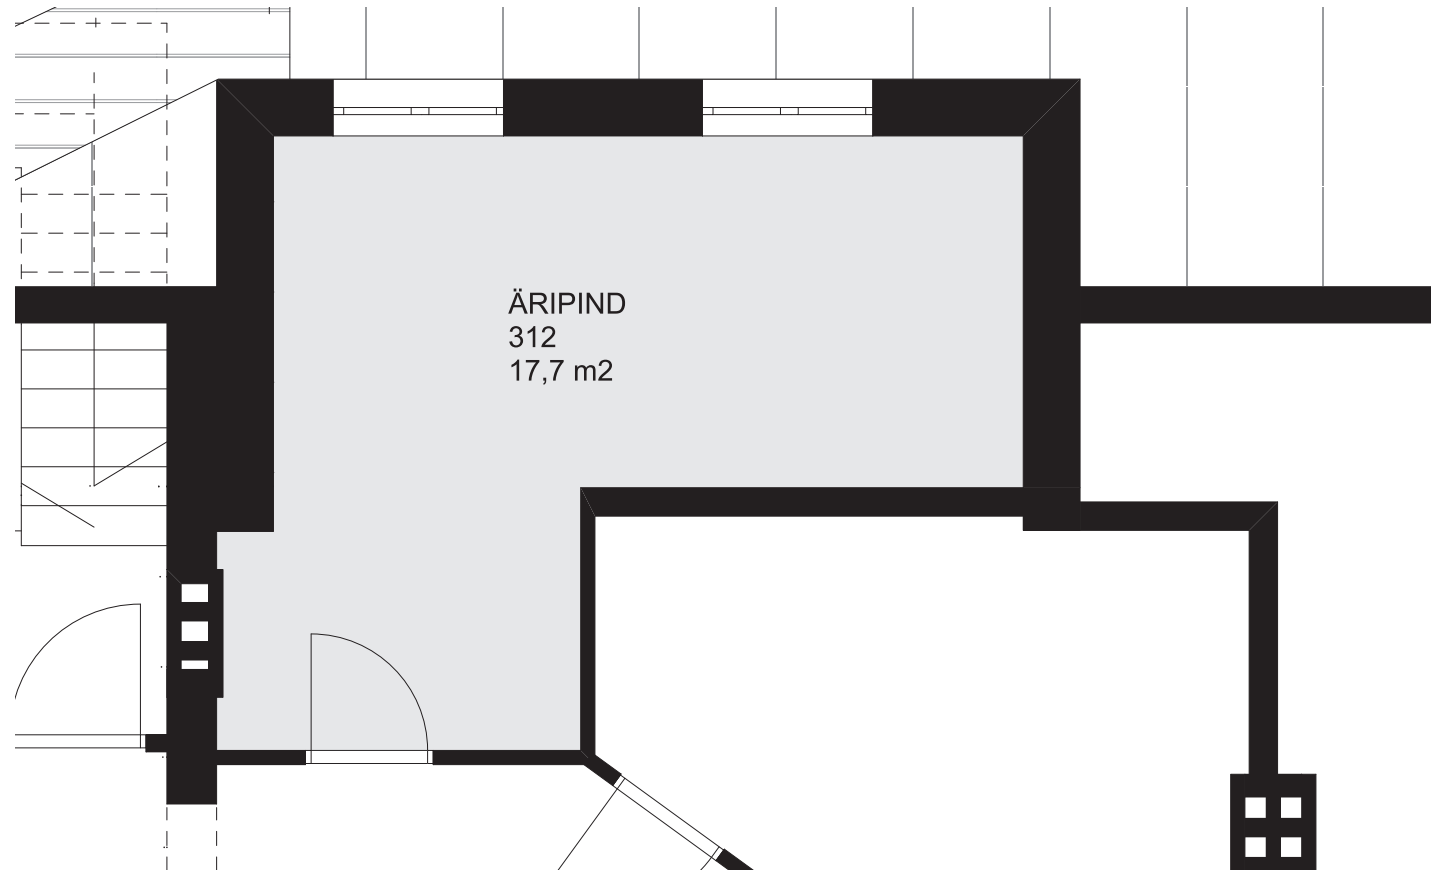

WALDHOFI WÄIKE MAJA

ÄRIPIND 312

KORRUS / Floor: 3

PINDALA / Size: 17,7 m²

ASENDIPLAAN / Position plan

KORRUS /
Floor **3**

KRISTO KOGER GSM +372 515 6330 / info@waldhof.ee / www.waldhof.ee